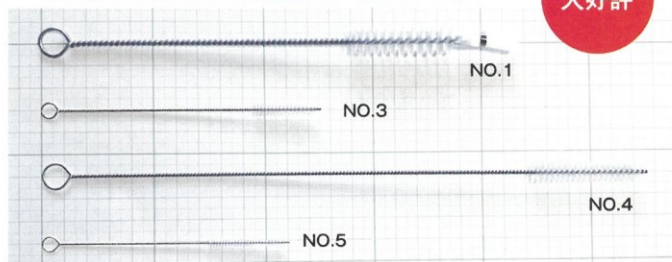

☆よく使うブラシは単品セットで補充出来ます
4種類全て素材は耐溶剤性ナイロンです。

大好評

単品ブラシセット
NO.1・3・4・5

○NO.1→1袋10本入り ○NO.3→1袋12本入り
○NO.4→1袋12本入り ○NO.5→1袋12本入り

☆エアブラシのメンテナンス
超極細ニードルと耐溶剤性
極細ブラシでキャブレター
のオーバーホールなどにも
使われています。

大好評

メンテナードルセット
CB400F

○セット内容
ステンレスニードル8本セット
φ0.5mm×2本 φ0.6mm×2本
φ0.8mm×1本 φ1.0mm×1本
φ1.2mm×1本 φ1.4mm×1本
超極細ニードルφ0.3mm×1本
耐溶剤テーパーネジブラシφ3~φ5mm×1本
耐溶剤極細ストレートネジブラシφ2mm×1本